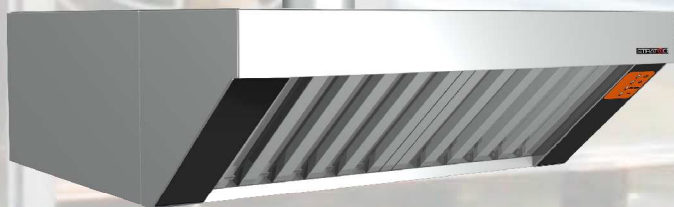

PC6032 M

DIMENSIONI DIMENSIONS	910x1045x340mm WxDxH
ALIMENTAZIONE FEEDING TYPE	220-240V~ 1N 50Hz
POTENZA POWER	230 W
PORTATA D'ARIA AIR FLOW	Min 400 - Max 750 mc/h
USCITA FUMI EXHAUST CIMNEY	Ø 150 mm
PESO - WEIGHT	27 Kg

CARATTERISTICHE TECNICHE

- Struttura in acciaio inox AISI 430
- Pannello di controllo analogico (meccanico)
- Elettroventilatore a 4 velocità
- Regolazione velocità di aspirazione (4 posizioni)
- Filtri in acciaio inox asportabili e lavabili

TECHNICAL FEATURES

- Body made of AISI 430 stainless steel
- Analogic control panel (meccanic)
- Electric multispeed fan (4 speeds)
- Aspiration speed control with 4 positions
- Removable and washable filters made of stainless steel