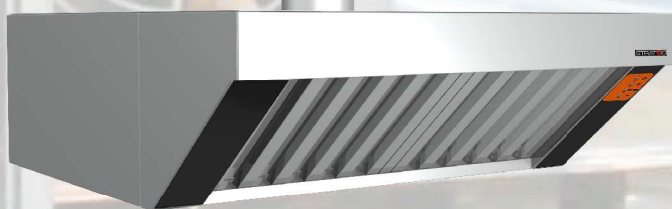

### PC6404 M

DIMENSIONI DIMENSIONS	910x1045x370mm WxDxH
ALIMENTAZIONE FEEDING TYPE	220-240V~ 1N 50Hz
POTENZA POWER	230 W
PORTATA D'ARIA AIR FLOW	Min 400 - Max 750 mc/h
USCITA FUMI EXHAUST CIMNEY	Ø 150 mm
PESO - WEIGHT	27 Kg

#### CARATTERISTICHE TECNICHE

- Struttura in acciaio inox AISI 430
- Pannello di controllo analogico (meccanico)
- Elettroventilatore a 4 velocità
- Regolazione velocità di aspirazione (4 posizioni)
- Filtri in acciaio inox asportabili e lavabili

#### TECHNICAL FEATURES

- Body made of AISI 430 stainless steel
- Analogic control panel (meccanic)
- Electric multispeed fan (4 speeds)
- Aspiration speed control with 4 positions
- Removable and washable filters made of stainless steel